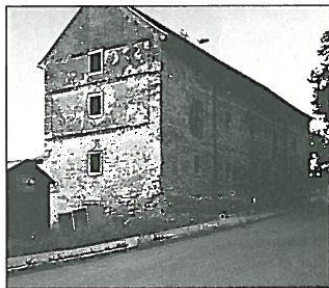

## 940 ORTSBILD WETTBEWERB

Fotos: DI Friedrich Pluharz

## Ebenthal

Im Zentrum der Marktgemeinde Ebenthal (Nähe Gänserndorf) liegt eine eindrucksvolle barocke Schlossanlage. 1993 beschloss der Gemeinderat, einen neuen Veranstaltungssaal unter Integration der Speicherräumlichkeiten zu erbauen. 1995 wurde der Spatenstich gesetzt. Die alten originalen Steingewände wurden restauriert, die Tramdecken sowie die mit volkstümlichen Schnitzformen verzierten Mittelstützen mühevoll gereinigt und mit Naturwachs behandelt. Die Planung erfolgte durch DI Friedrich Pluharz.

Das Hauptgebäude, historisch der älteste Teil der Burganlage, wurde in der Höhe des oberen Burghofes durch Stahlbetonstützen und balkonartige Stahlkonstruktionen ergänzt.

Die Planung erfolgte durch DI Johannes Zieser.